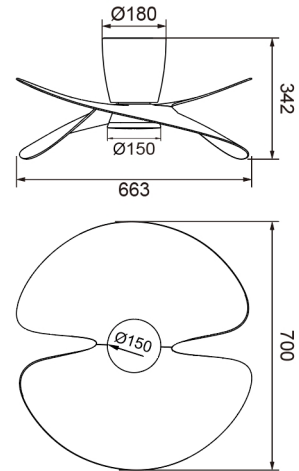

Familia: ONA

Referencia: 9470

Fecha: 03/09/2025

DATOS PRINCIPALES		TAMAÑOS	
Categoría:	Ventilación	Altura (h):	34,2 cm
Tipología:	Ventilador de Techo	Diámetro (ø):	
Descripción:	Ventilador Led - Blanco + Madera	Anchura (l):	70 cm
Acabado:	Blanco+Madera	Profundidad (w):	66,3 cm
Material:	Hierro/ABS/PS		
EAN:	8435153194702		

APLICACIONES			
Dimable:	SI	Tipo interruptor:	
Dimer Includido:	Not found	Altura ajustable:	NO

LED		DRIVER	
Lumens:	2520 lm	Driver ref.:	
CCT:	3000K-5000K	Marca driver:	
Wattios LED:	18	Modelo driver:	
LED (horas):	25.000	Driver output:	
Reemplazable:	SI	Certificado driver:	
Marca/Tipo LED:		Cod. Remoto:	R00235(433MHz)
On/Off:	10.000		

LOGÍSTICA

Nº bultos por artículo:	1	INDIV.
	Caja 1	Peso bruto: 7,00 kg
CBM caja ind:	0,000 m ³	Peso neto: 4,00 kg
Caja alto (h):	27,5 cm	
Caja ancho (l):	91,5 cm	
Caja profundo (w):	42 cm	

INSTALACIÓN

Clase protección:	I	Garantía:	5 años	Cargador:	
Input:	220-240V~50/60Hz	Etiqueta energética:	B	Bluetooth:	NO
		Protección agua:	IP20	Altavoz:	
		CRI:	>= 80		